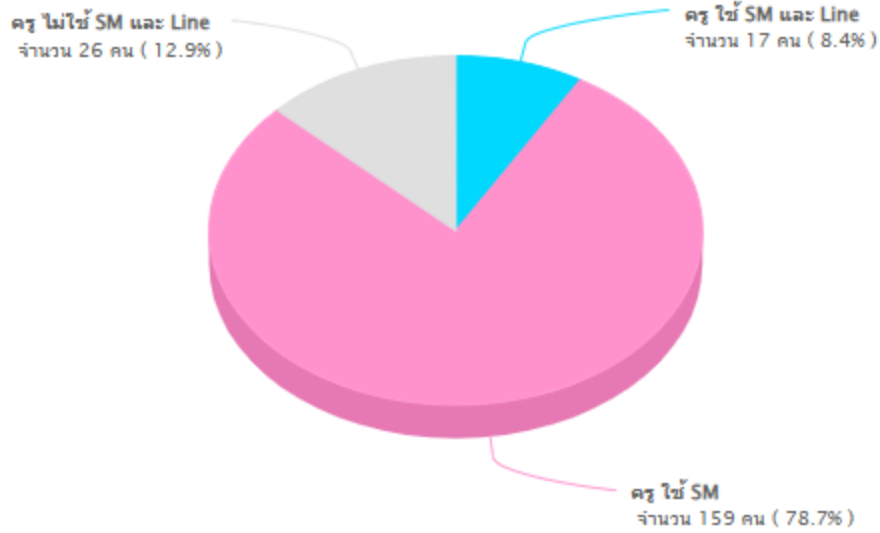

รายงานสรุปจำนวนผู้ติดตั้งแอปพลิเคชันและไลน์ Student Care

จำนวนนักเรียนที่ผู้ปกครองที่ใช้งาน SM และ รับแจ้งเดือนผ่าน Line นักเรียน 2439 คน

จำนวนครูที่ใช้งาน SM และ รับแจ้งเดือนผ่าน Line ครู 202 คน

จำนวนนักเรียนที่ใช้งาน SM นักเรียน 2439 คน