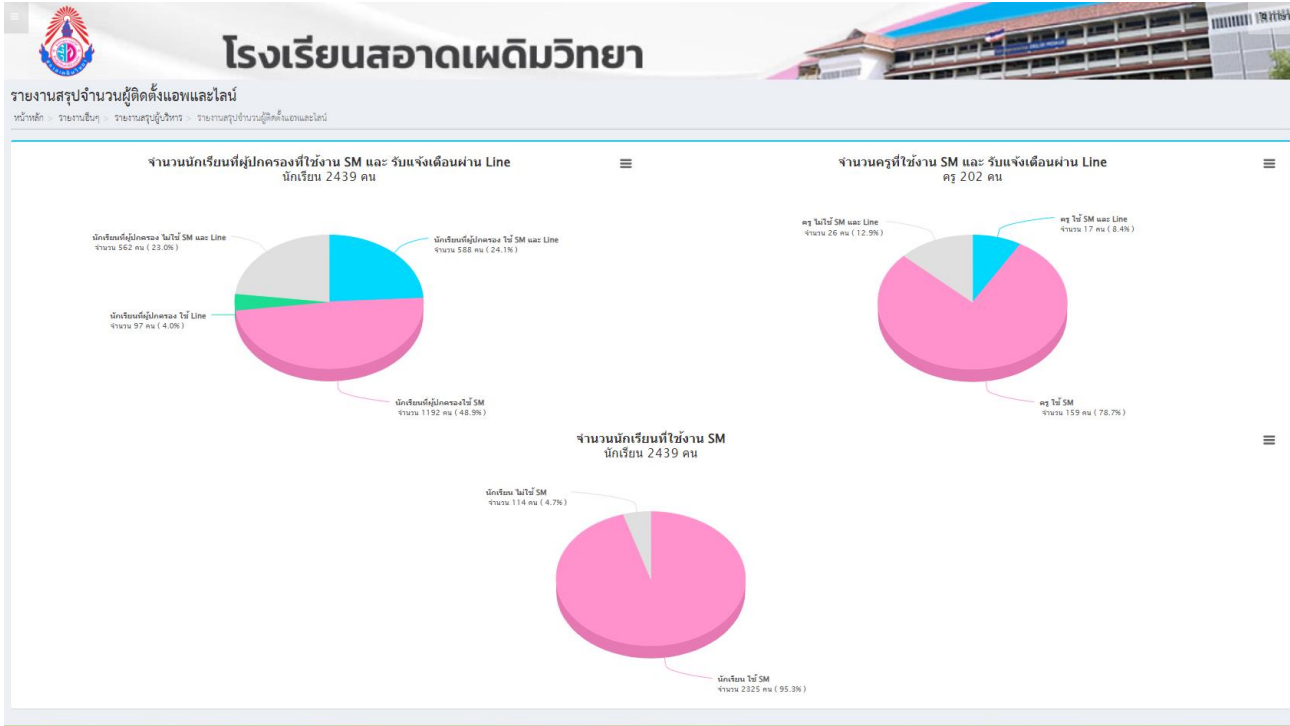

รายงานสรุปจำนวนผู้ติดตั้งแอปพลิเคชันและไลน์ Student Care

จำนวนนักเรียนที่ผู้ปกครองที่ใช้งาน SM และ รับแจ้งเดือนผ่าน Line นักเรียน 2439 คน

จำนวนครูที่ใช้งาน SM และ รับแจ้งเดือนผ่าน Line ครู 202 คน

จำนวนนักเรียนที่ใช้งาน SM นักเรียน 2439 คน