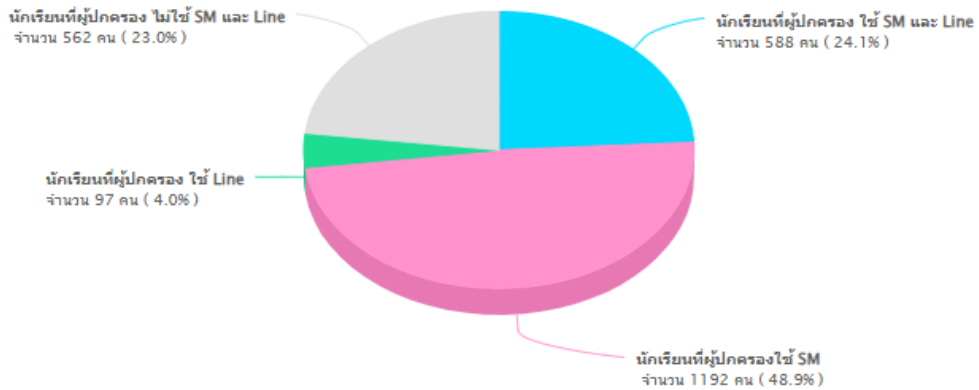

รายงานสรุปจำนวนผู้ติดตั้งแอปพลิเคชันและไลน์ Student Care

จำนวนนักเรียนที่ผู้ปกครองที่ใช้งาน SM และ รับแจ้งเดือนผ่าน Line นักเรียน 2439 คน

จำนวนครูที่ใช้งาน SM และ รับแจ้งเดือนผ่าน Line ครู 202 คน

จำนวนนักเรียนที่ใช้งาน SM นักเรียน 2439 คน